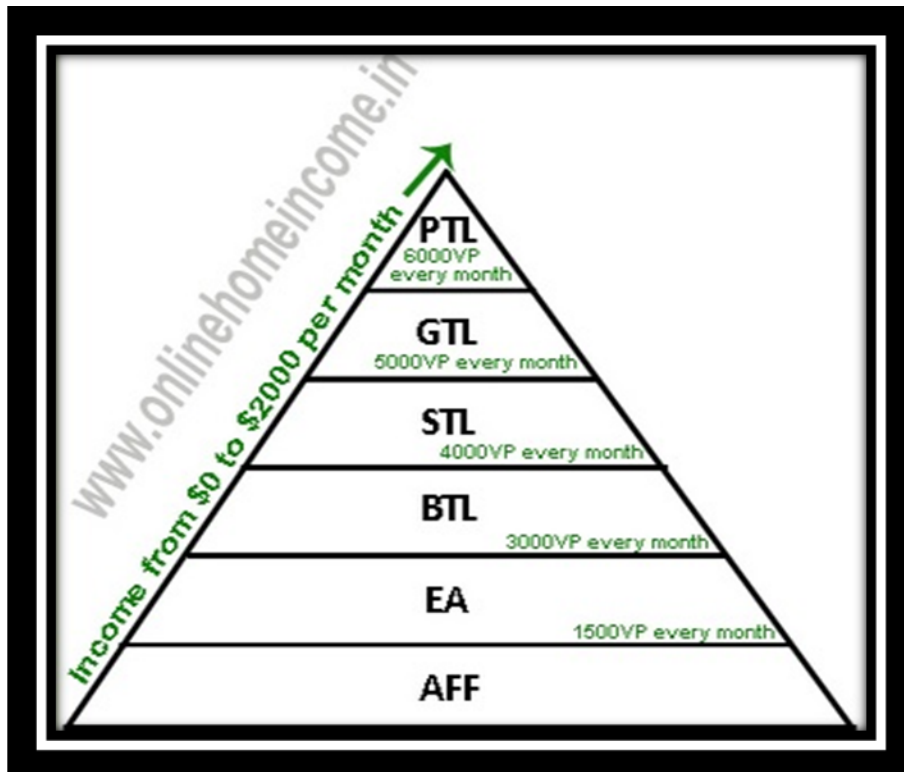

SFI hálózat felépítése:

- Platinum Team Leader - PTL (Minden hónapban el kell érnie a 6000 Versa Pontot)
- Gold Team Leader - GTL (Minden hónapban el kell érnie az 5000 Versa Pontot)
- Silver Team Leader - STL (Minden hónapban el kell érnie a 4000 Versa Pontot)
- Bronze Team Leader - BTL (Minden hónapban el kell érnie a 3000 Versa Pontot)
- EA2 - Executive Affiliate (Már második vagy sokadik hónapja EA tag)
- EA - Executive Affiliate (Minden hónapban el kell érnie az 1500 Versa Pontot)
- Affiliate - AFF (Nem éri el az 1500 Versa Pontot és jutalékra sem jogosult)

Ajánlott kezdés első hónapra ha rendelkezzel némi tőkével: 24 óra alatt elvégezni a belépési feladatokat ekkor 200 pont ajándék. (GETTING-STARTED ACTIONS, INTERMEDIATE ACTIONS)Ezzel bizsítod magadat hogy az első hónapra elérd az 1500 Versa Pontot, ami már jutalékra jogosít ha vannak a hálózatban alattad felminősült EA2 tagok.

Érdemes már a legelső hónapban befektetni a 125 Tcredit csomagra mert akkor BTL (Bronze Team Leader) szintre tudsz fejlődni 3000 Versa Pont-al.

Tcredit 125 Pack:

<http://www.tripleclicks.com/detail.php?item=212474&tab=affiliates>

Ha megveszed az első hónapban a Tcredit 125 Pack-ot akkor kapsz mellé még gyorsító bónuszt is, ami tartalmaz 500 Versa Pontot és 3 CSA-t és 50 Tcreditet.

Ezt a gyorsító bónuszt (Member Pack csomagot) csak a regisztrációtól számított első 10 napban lehet megvenni mert csak eddig engedi a rendszer.